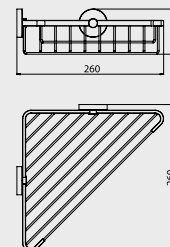

€
15,20

PORTA ROLO

① **WMS80123Z000001**
Porta rolo.

€
16,90

② **WMS80122Z000001**
Porta rolo simples.

9,77

SABONETEIRA

WMS90121Z000001
Saboneteira grelha 200 x 105 x 30.

€
24,00

SABONETEIRA DE CANTO

WMS90127Z000001
Saboneteira grelha de canto 250 x 250 x 60.

€
35,20

PIAÇABA

WMS10121Z000001
Piaçaba de parede.

€
17,10