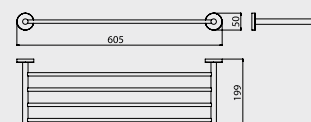

WMS50123Z000001
Porta toalhas de parede.

42,80