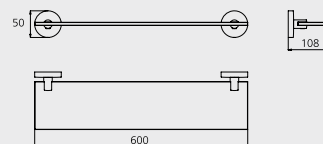

€

WMS70121Z000001
Saboneteira com suporte de parede.

18,20

PRATELEIRA

€

WMS50122Z000001
Prateleira de vidro 600.

14,70

PORTA TOALHAS