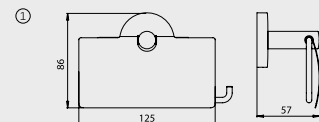

€
15,20

PORTA ROLO

① **WMS80123Z000001**
Porta rolo.

€
16,90

② **WMS80122Z000001**
Porta rolo simples.

9,77

SABONETEIRA

WMS90121Z000001
Saboneteira grelha 200 x 105 x 30.