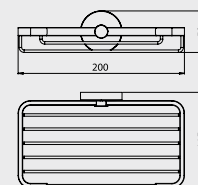

WMS90121Z000001
Saboneteira grelha 200 x 105 x 30.

€
24,00