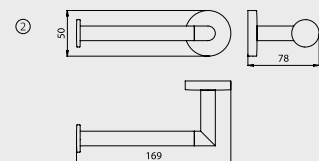

€
15,20

PORTA ROLO

① **WMS80123Z000001**
Porta rolo.

€
16,90

② **WMS80122Z000001**
Porta rolo simples.

9,77

SABONETEIRA

WMS90121Z000001
Saboneteira grelha 200 x 105 x 30.