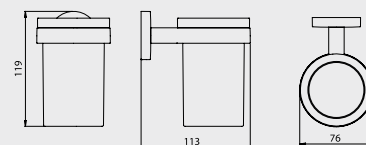

€

WMS60121Z000001
Doseador de parede.

18,50

COPO

€

WMS44121Z000001
Copo com suporte de parede.

11,60

SABONETEIRA