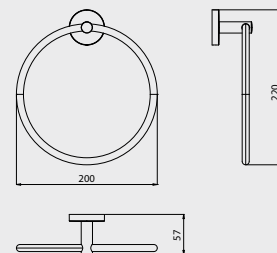

€

WMS50123Z000001
Porta toalhas de parede.

42,80

TOALHEIRO

WMS30122Z000001
Toalheiro de parede de 600.

€
20,60

TOALHEIRO ANILHA

WMS40121Z000001
Toalheiro anilha para bidé.

€
15,20

PORTA ROLO

① **WMS80123Z000001**
Porta rolo.

€
16,90

② **WMS80122Z000001**
Porta rolo simples.

9,77

SABONETEIRA

WMS90121Z000001
Saboneteira grelha 200 x 105 x 30.