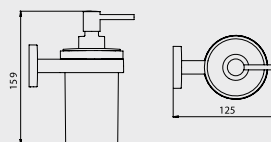

€

WMS60121Z000001
Doseador de parede.

18,50

COPO

€

WMS44121Z000001
Copo com suporte de parede.

11,60

SABONETEIRA