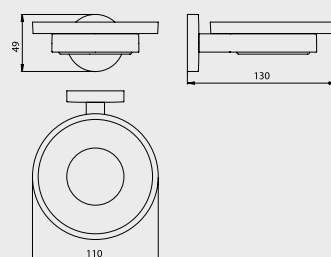

SABONETEIRA

€

WMS70121Z000001
Saboneteira com suporte de parede.

18,20